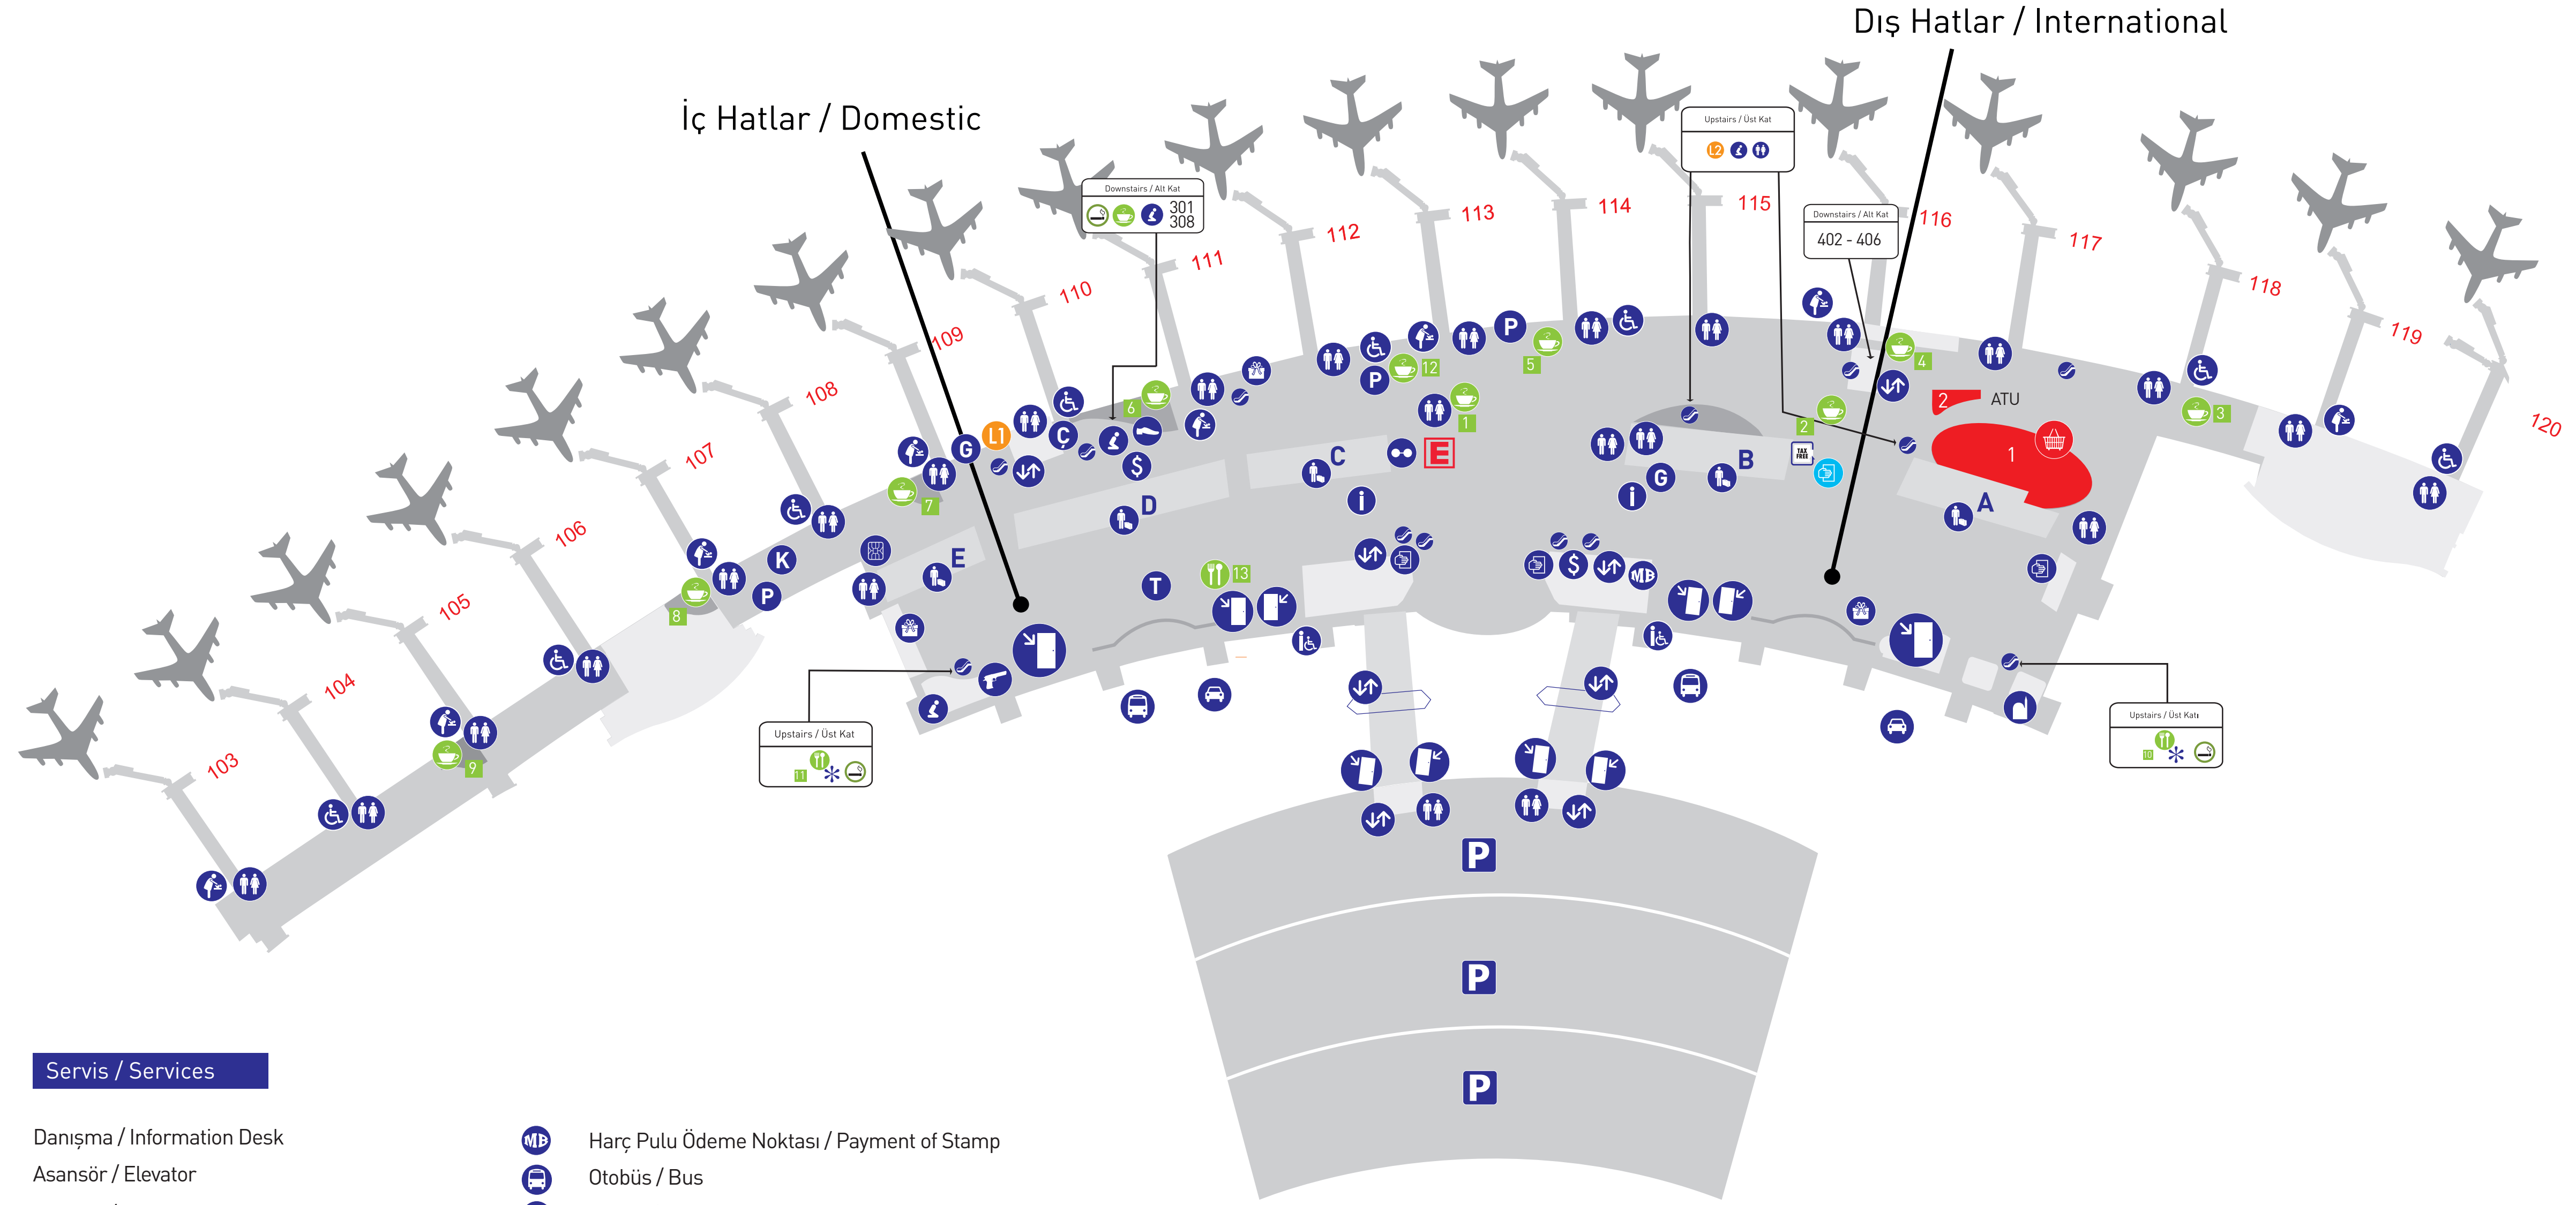

Ankara Esenboğa Havalimanı - Gidiş Katı

Ankara Esenboga Airport - Departures Level

Servis / Services

- Danışma / Information Desk
- Asansör / Elevator
- Otopark / Carpark
- Döviz Bürosu / Change Office
- Giriş / Enter
- Çıkış / Exit
- Tuvaletler / Toilets
- Yürüyen Merdiven / Escalator
- Mescit / Prayer Room
- Engelli Tuvaleti / Disabled Toilets
- Bebek Bakım Odası / Baby Care Room
- Taksi / Taxi
- Pasaport Kontrol / Passport Control
- Hediyelik Eşya / Souvenir Shop
- Check-in Kontuarları / Check-in Counters
- Bilet Satış / Ticket Sales
- Engelli Yardım Totemi / Disabled assistance

- Harç Pulu Ödeme Noktası / Payment of Stamp
- Otobüs / Bus
- Lostra / Lostra
- ATM / ATM
- Silah Teslim Masası / Weapon Delivery Desk
- Gazete Bayi / Newsstand
- Kitapevi / Bookstore
- Eczane / Pharmacy
- İletişim / Communication
- Çanta-Bavul / Bag-Luggage
- Tekstil / Textile
- Aksesuar / Accessories
- Vergi İade Ofisi / Tax Free
- Parfüm-Kozmetik / Parfumery-Cosmetica
- Sigara İçme Alanı / Smoking Area
- Gözlükçü / Optician

Gümrüksüz Mağaza / Duty Free

Yiyecek ve İçecek / Food & Beverage

- Gümrüksüz Mağaza / Duty Free
- Yiyecek ve İçecek / Food & Beverage
- Starbucks
- Cakes&Bakes
- Kırmızı Kiosk
- Golf Kiosk
- Seferi Cafe
- Tadında Anadolu
- Cakes&Bakes
- Bomonti Cafe
- Seferi Cafe
- Teras Cafe
- Cafe Nero
- Starbucks
- Burger King Kiosk
- Açık Hava Terası / Open-Air Terrace

Lounge / Lounges

- Lounge / Lounges
- "primeclass" Lounge
- Comfort Lounge